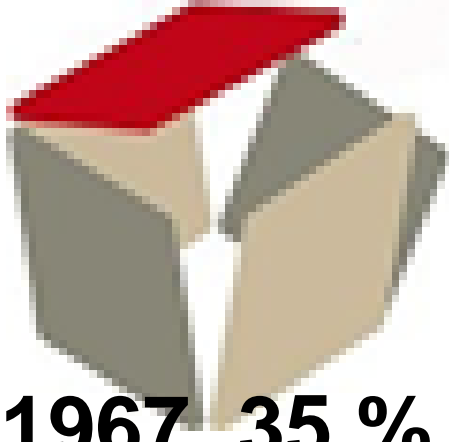

<http://universitepopulairetoulouse.fr/spip.php?article3921>

**« Depuis 1967, 35 % à 37 % de  
la société palestinienne est  
passée dans les prisons  
israéliennes »**

- Thématiques - International -  
Date de mise en ligne : samedi 1er mars 2025

---

Copyright © Université Populaire de Toulouse - Tous droits réservés

---

**Lors de la réunion publique qui s'est tenue à Bourges le 4 février, Salah Hamouri a exposé la situation des prisonniers palestiniens.**